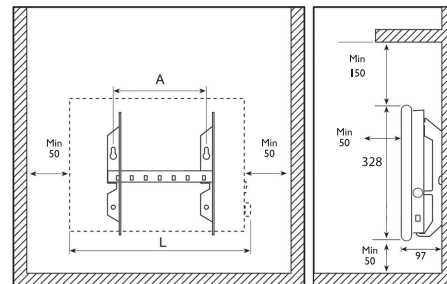

## Målskisse

H10 Stål

Watt	A	L
250	201	400

H10 Glassfront

Watt	A	L
250	201	400

Produseres av: Adax AS, Myhres gate 1, 3061 Svelvik, Norway. [www.glamoxheating.com](http://www.glamoxheating.com)

Heating made smart